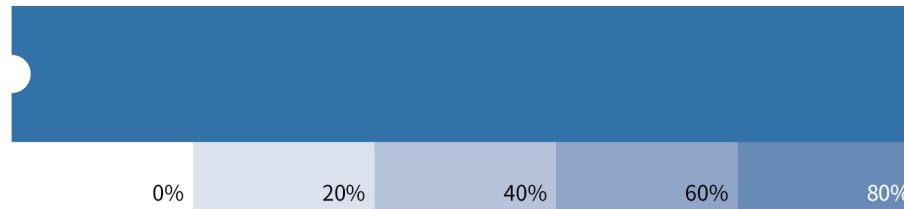

컬러 시스템

각종 시각매체에 적용하여 슬로건 BI 이미지를 전달하는 기능 중 일관된 색상 이미지를 전달하는 것도 중요합니다.

색상의 효과적인 사용을 위해서는 세심한 주의가 필요하며 제작 시 의문사항이 있을 때에는 반드시 담당 부서와 협의하도록 합니다.

제작 현실을 고려해 인쇄 칼라(CMYK) 색상 코드와 컴퓨터 모니터(RGB) 색상 코드 그리고 16진수로 색상을 표현하는 HEX로 표기하였습니다.

MAIN COLOR

C100 M70 Y10 K0
R0 G79 B153
HEX #004F99

SUB COLOR. 1

C80 M50 Y15 K0
R51 G114 B168
HEX #3372A8

SUB COLOR. 2

C0 M0 Y0 K90
R62 G58 B57
HEX #3E3A39