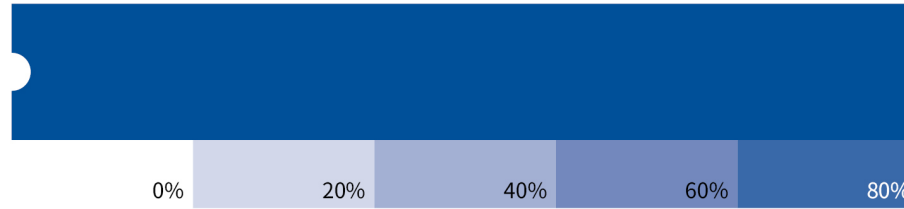

컬러 시스템

각종 시각매체에 적용하여 슬로건 BI 이미지를 전달하는 기능 중 일관된 색상 이미지를 전달하는 것도 중요합니다.

색상의 효과적인 사용을 위해서는 세심한 주의가 필요하며 제작 시 의문사항이 있을 때에는 반드시 담당 부서와 협의하도록 합니다.

제작 현실을 고려해 인쇄 칼라(CMYK) 색상 코드와 컴퓨터 모니터(RGB) 색상 코드 그리고 16진수로 색상을 표현하는 HEX로 표기하였습니다.

MAIN COLOR

C100 M70 Y10 K0
R0 G79 B153
HEX #004F99