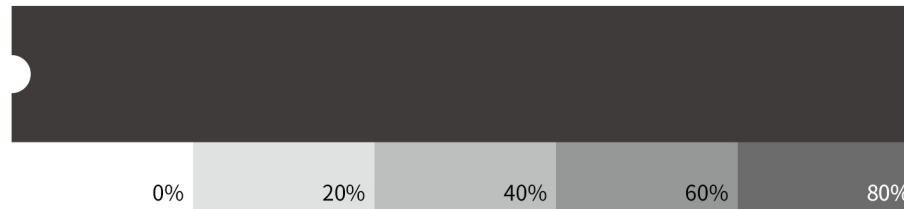

컬러 시스템

각종 시각매체에 적용하여 슬로건 BI 이미지를 전달하는 기능 중 일관된 색상 이미지를 전달하는 것도 중요합니다.

색상의 효과적인 사용을 위해서는 세심한 주의가 필요하며 제작 시 의문사항이 있을 때에는 반드시 담당 부서와 협의하도록 합니다.

제작 현실을 고려해 인쇄 칼라(CMYK) 색상 코드와 컴퓨터 모니터(RGB) 색상 코드 그리고 16진수로 색상을 표현하는 HEX로 표기하였습니다.

MAIN COLOR

C100 M70 Y10 K0
R0 G79 B153
HEX #004F99

SUB COLOR. 1

C80 M50 Y15 K0
R51 G114 B168
HEX #3372A8

SUB COLOR. 2

C0 M0 Y0 K90
R62 G58 B57
HEX #3E3A39